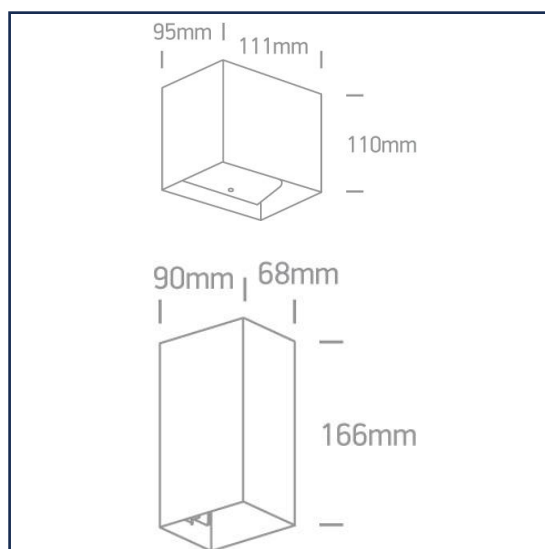

Zwart	ESB1108302
Wit	ESB1108301
Maatvoering mm	L: 200 B: 60 H: 100
LED/fitting	LED 10W
Lichtkleur	2700/3000/4000/ 6000K
Lm	650/750
Dimbaar	Fase afsnijding
Optioneel/aanpassing	Up, down & up/down instelbaar

CILINDER UP&DOWN

SPECTRUS

Zwart	67400B/B
Wit	67400B/W
Antraciet	67400B/AN
Roestbruin	67400B/BR
Maatvoering mm	D: Ø80 H: 173
LED/fitting	2x GU10
Lichtkleur	N.t.b.
Lm	-
Dimbaar	-
Optioneel/ aanpassing	Lichtbron(nen) separaat bestellen

Zwart	67398C/B/W 67398A/B/W
Wit	67398C/W/W 67398A/W/W
Antraciet	67398C/AN/W 67398A/AN/W
Maatvoering mm	B: 111/68 H: 110/166 D: 95/90
LED/fitting	LED 2x3W
Lichtkleur	3000K
Lm	400lm
Dimbaar	Standaard niet dimbaar
Optioneel/ aanpassing	Dimbaar, driver extern plaatsen