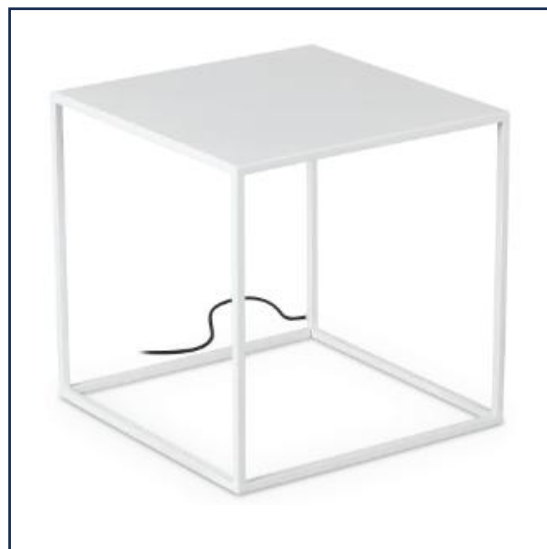

BATTERY

SPECTRUS

Wit	61082A/W
Zwart	61082A/B
Bruin	61082A/BR
Maatvoering mm	D: Ø110 H: 350
LED/fitting	LED 3,3W
Lichtkleur	3000K
Lm	
Dimbaar	Via drukknop
Optioneel/ aanpassing	Oplaadbaar

Wit	61100/W
Zwart	61100/B
Goud	61100/BS
Maatvoering mm	D: Ø80 H: 290
LED/fitting	LED 3W
Lichtkleur	3000K
Lm	
Dimbaar	Via drukknop
Optioneel/ aanpassing	Oplaadbaar