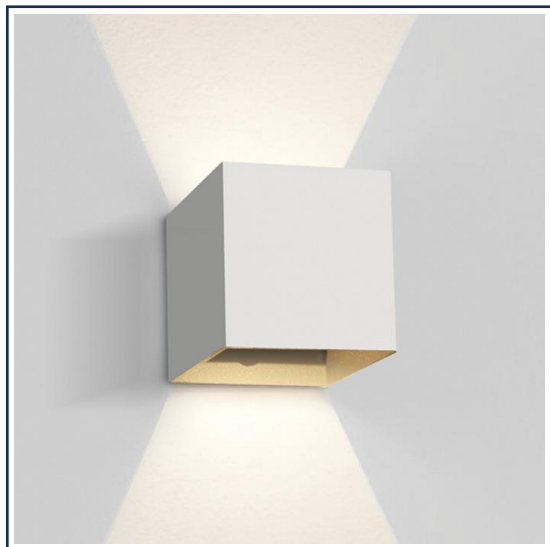

CILINDER UP&DOWN

SPECTRUS

Zwart	67400B/B
Wit	67400B/W
Antraciet	67400B/AN
Roestbruin	67400B/BR
Maatvoering mm	D: Ø80 H: 173
LED/fitting	2x GU10
Lichtkleur	N.t.b.
Lm	-
Dimbaar	-
Optioneel/ aanpassing	Lichtbron(nen) separaat bestellen