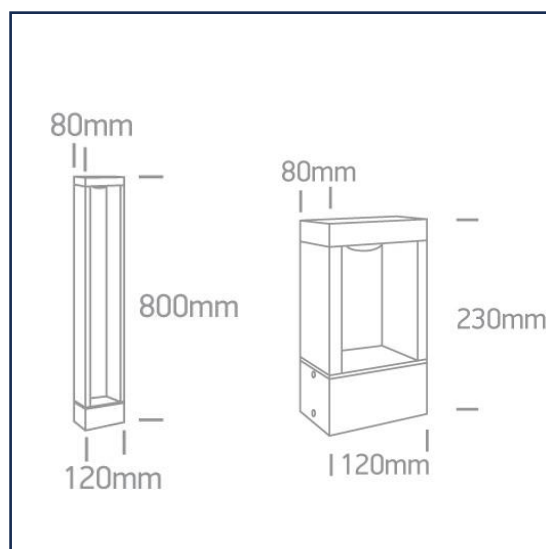

Zwart	67470A/B/W 67470/B/W
Maatvoering mm	L: 80 B: 120 H: 230/800
LED/fitting	LED 10W
Lichtkleur	3000K
Lm	500
Dimbaar	Niet dimbaar
Optioneel/ aanpassing	Driver (dimbaar) extern wegwerken