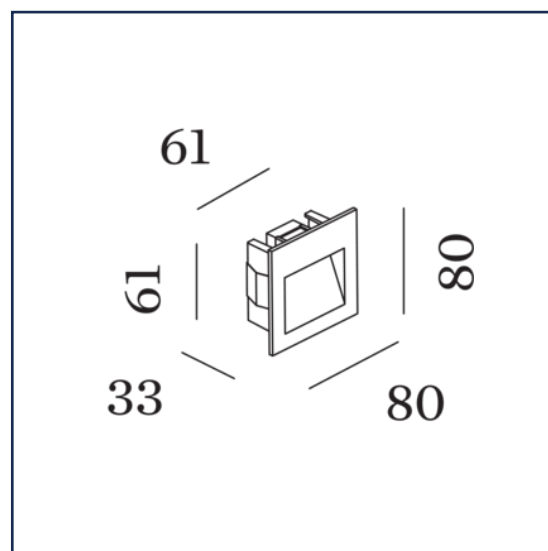

Zwart	7094A1B5
Wit	7094A1W5
Antraciet	7094A1A5
Brons	7094A1Q5
Maatvoering mm	L: 80 B: 80 H: 33 I: 66x66x40
LED/fitting	LED 2,7/5,7W
Lichtkleur	3000K
Lm	44/75
Dimbaar	Driver separaat bestellen
Optioneel/ aanpassing	Driver