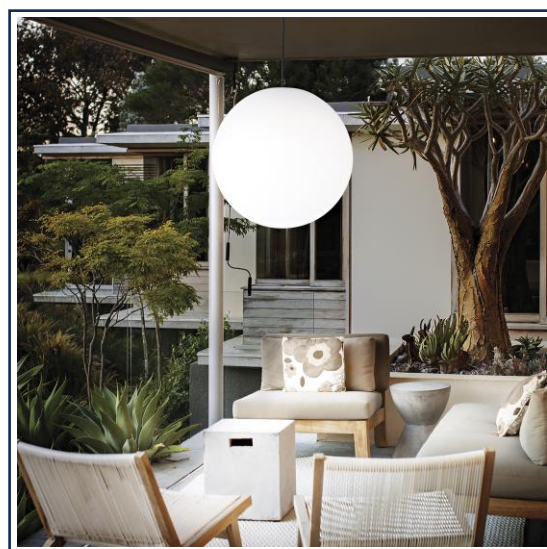

Ø200	318820
Ø300	191638
Ø400	191621
Ø500	191614
Maatvoering mm	1. D: Ø200 H: 200 2. D: Ø300 H: 300 3. D: Ø400 H: 380 4. D: Ø500 H: 480
LED/fitting	1x E27
Lichtkleur	Afhankelijk van lichtbron
Lm	-
Dimbaar	-
Optioneel/aanpassing	Ook als hanglamp verkrijgbaar in verschillende maten