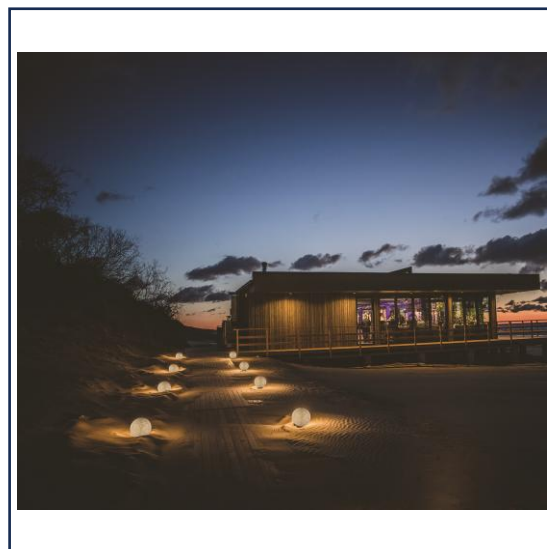

Ø200	318820
Ø300	191638
Ø400	191621
Ø500	191614
Maatvoering mm	1. D: Ø200 H: 200 2. D: Ø300 H: 300 3. D: Ø400 H: 380 4. D: Ø500 H: 480
LED/fitting	1x E27
Lichtkleur	Afhankelijk van lichtbron
Lm	-
Dimbaar	-
Optioneel/aanpassing	Ook als hanglamp verkrijgbaar in verschillende maten