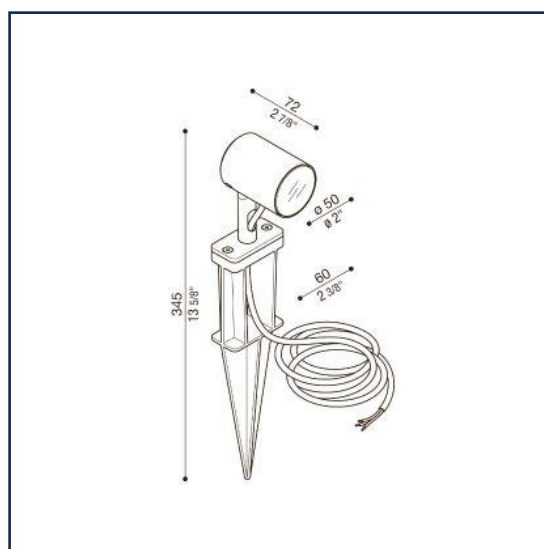

Grijs	SP126000__
Zwart	SP126001__
Groen	SP126002__
Bruin	SP126003__
Maatvoering mm	D: Ø50 B: 72 H: 345
LED/fitting	LED 6W
Lichtkleur	2200/2700/3000/4000K
Lm	568
Dimbaar	Fase afsnijding
Optioneel/aanpassing	Ook verkrijgbaar als 24v Dali Gradenbundel n.t.b.