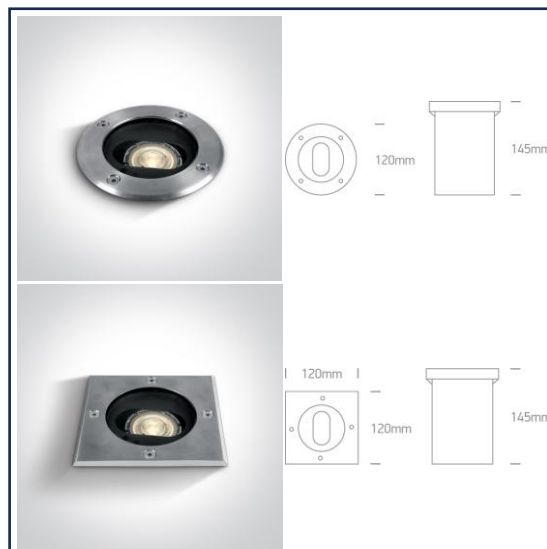

Ø200	318820
Ø300	191638
Ø400	191621
Ø500	191614
Maatvoering mm	1. D: Ø200 H: 200 2. D: Ø300 H: 300 3. D: Ø400 H: 380 4. D: Ø500 H: 480
LED/fitting	1x E27
Lichtkleur	Afhankelijk van lichtbron
Lm	-
Dimbaar	-
Optioneel/aanpassing	Ook als hanglamp verkrijgbaar in verschillende maten

Staal	1. 6W: 277004 2. 11W: 277011 3. 14W: 277028 4. 20W: 277035
Maatvoering mm	1. D: Ø100 H: 104 2. D: Ø135 H: 66 3. D: Ø170 H: 104 4. D: Ø170 H: 104
LED/fitting	LED
Lichtkleur	3000K
Lm	420/840/1300/ 1900
Dimbaar	Niet dimbaar
Optioneel/ aanpassing	Driver (dimbaar) Kantelbaar