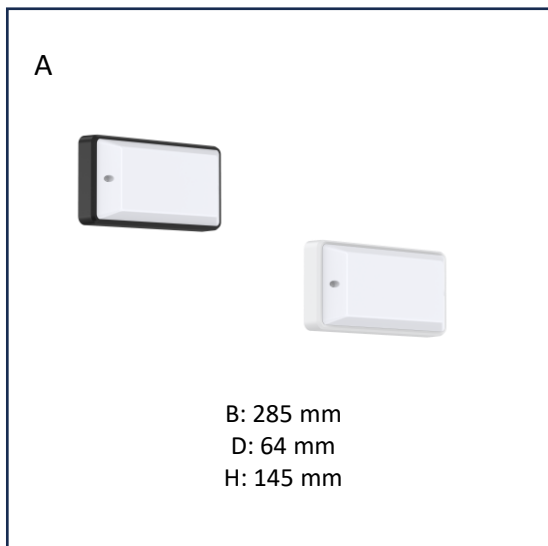

Ø200	318820
Ø300	191638
Ø400	191621
Ø500	191614
Maatvoering mm	1. D: Ø200 H: 200 2. D: Ø300 H: 300 3. D: Ø400 H: 380 4. D: Ø500 H: 480
LED/fitting	1x E27
Lichtkleur	Afhankelijk van lichtbron
Lm	-
Dimbaar	-
Optioneel/aanpassing	Ook als hanglamp verkrijgbaar in verschillende maten

Rond:	69006G
Vierkant:	69008G
Maatvoering mm	D: Ø105 H: 115 106x106 H: 115
LED/fitting	GU10
Lichtkleur	-
Lm	-
Dimbaar	Afhankelijk van lichtbron
Optioneel/aanpassing	-

Rond:	69046G
Vierkant:	69048G
Maatvoering mm	D: Ø120 H: 145 120x120 H: 145
LED/fitting	GU10
Lichtkleur	-
Lm	-
Dimbaar	Afhankelijk van lichtbron
Optioneel/aanpassing	Asymmetrisch instelbaar

600mm 1200mm 1500mm	AT60P44 AT120P44 AT150P44
Maatvoering mm	L: 600/1200/1500 B: 125 H: 88
LED/fitting	LED Instelbaar
Lichtkleur	4000K
Lm	1300 – 2700 2750 – 5250 5250 – 7500
Dimbaar	Niet dimbaar
Optioneel/ aanpassing	Wattage instelbaar Dimbaar Noodverlichting

Zwart	8ALII8302 8ALII8402
Grijs	8ALII8303 8ALII8403
Maatvoering mm	L: 262 D: 240 H: 300
LED/fitting	18-30W instelbaar
Lichtkleur	3000/4000K
Lm	2000-4000lm
Dimbaar	Niet dimbaar
Optioneel/ aanpassing	-

Zwart	MAL108302 MAL108402 MAL188302 MAL188402
Maatvoering mm	L: 203 B: 108 H: 80
LED/fitting	LED 10/18W
Lichtkleur	3000/4000K
Lm	1100/2100
Dimbaar	Niet dimbaar
Optioneel/ aanpassing	Driver (dimbaar) Richtbaar