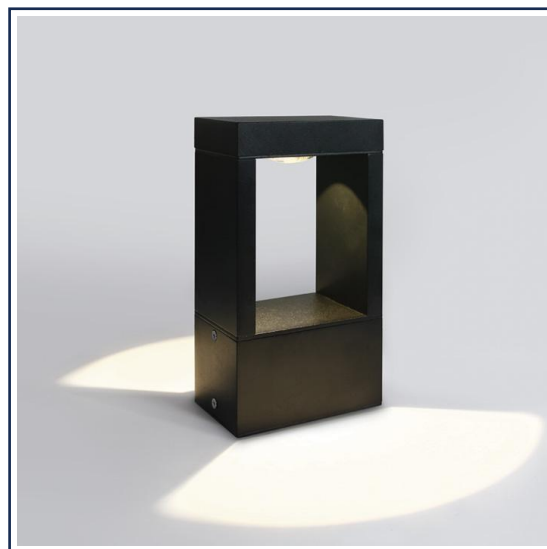

Zwart	67470A/B/W 67470/B/W
Maatvoering mm	L: 80 B: 120 H: 230/800
LED/fitting	LED 10W
Lichtkleur	3000K
Lm	500
Dimbaar	Niet dimbaar
Optioneel/ aanpassing	Driver (dimbaar) extern wegwerken