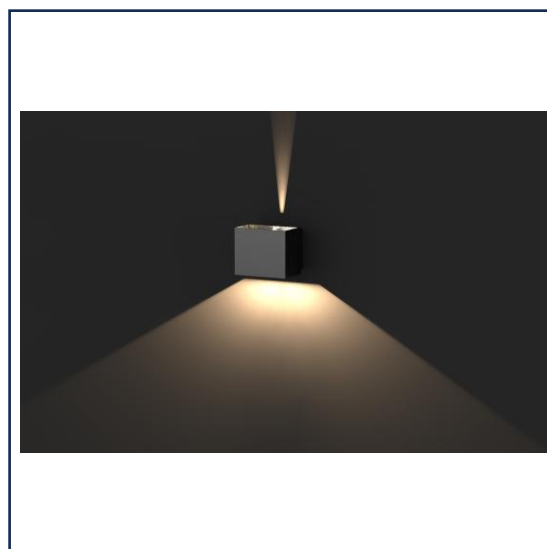

Zwart	QUE1108302
Wit	QUE1108301
2-voudig zwart	QUE2188302
Maatvoering mm	1-voudig 2-voudig L: 120 L: 242 B: 96,8 B: 97,7 H: 100 H:100
LED/fitting	LED 10/18W
Lichtkleur	3000K
Lm	830/1250
Dimbaar	Niet dimbaar
Optioneel/ aanpassing	Gradenbundel verstelbaar