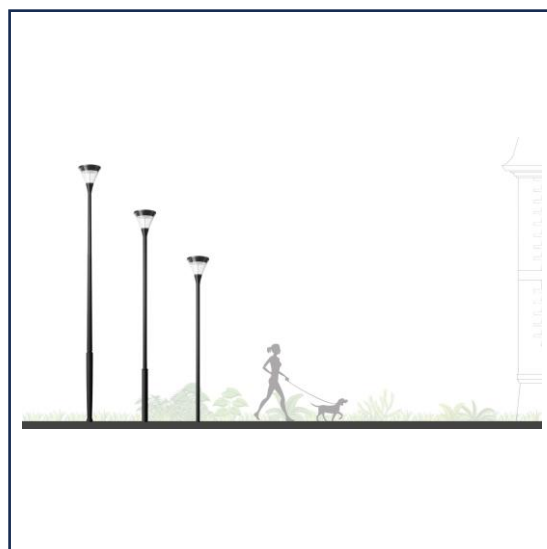

Zwart	1. 12W: MAD02P12 2. 20W: MAD02P20 3. 30W: MAD02P30 4. 40W: MAD02P40
Maatvoering mm	D: Ø371 H: 420
LED/fitting	12-20-30-40W instelbaar
Lichtkleur	CCT (2700/3000/4000K)
Lm	1080/1800/2700/ 3600
Dimbaar	Niet dimbaar
Optioneel/ aanpassing	Paaltop Ø60mm Excl. mast