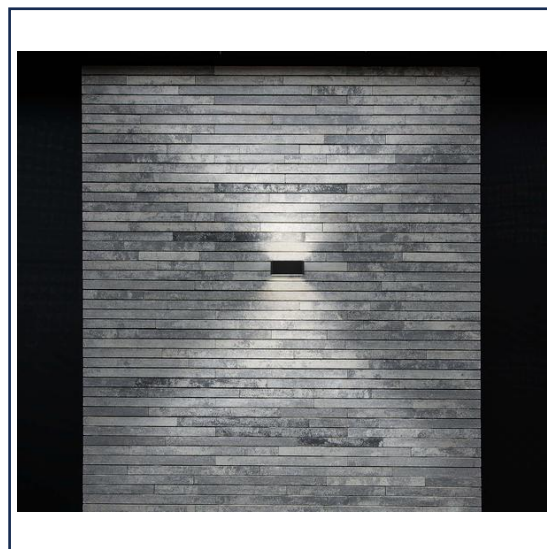

Antraciet	707174A_
Zwart	707174B_
Wit	707174W_
Brons	707174Q_
Maatvoering mm	L: 150 B: 40 H: 60
LED/fitting	LED 12,3W
Lichtkleur	2700/3000K
Lm	495lm
Dimbaar	Fase afsnijding
Optioneel/ aanpassing	Ook als vloerlamp beschikbaar Plaat & paal apart te bestellen