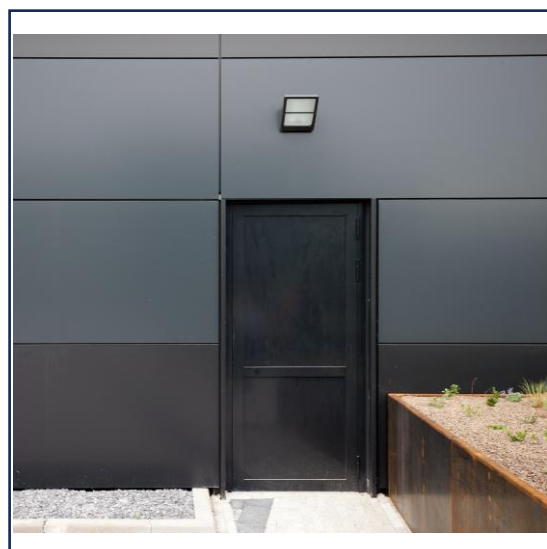

Zwart	8ALII8302 8ALII8402
Grijs	8ALII8303 8ALII8403
Maatvoering mm	L: 262 D: 240 H: 300
LED/fitting	18-30W instelbaar
Lichtkleur	3000/4000K
Lm	2000-4000lm
Dimbaar	Niet dimbaar
Optioneel/ aanpassing	-