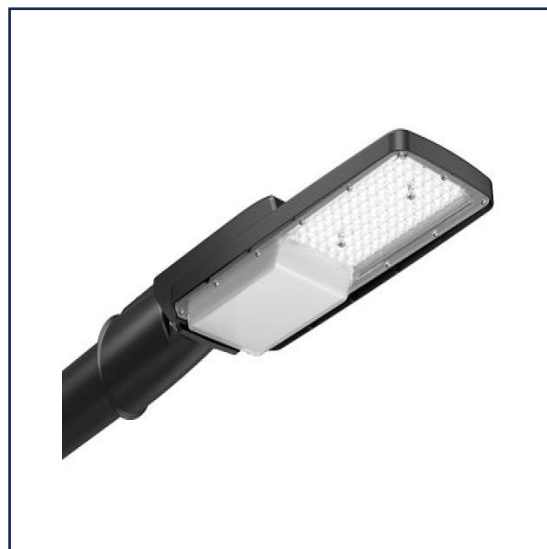

Zwart	GRA3042
Maatvoering mm	L: 409 B: 146 H: 82
LED/fitting	LED 30W
Lichtkleur	4000K
Lm	4650
Dimbaar	Niet dimbaar
Optioneel/ aanpassing	Paaltop 60 of 42mm Beugel wandmontage