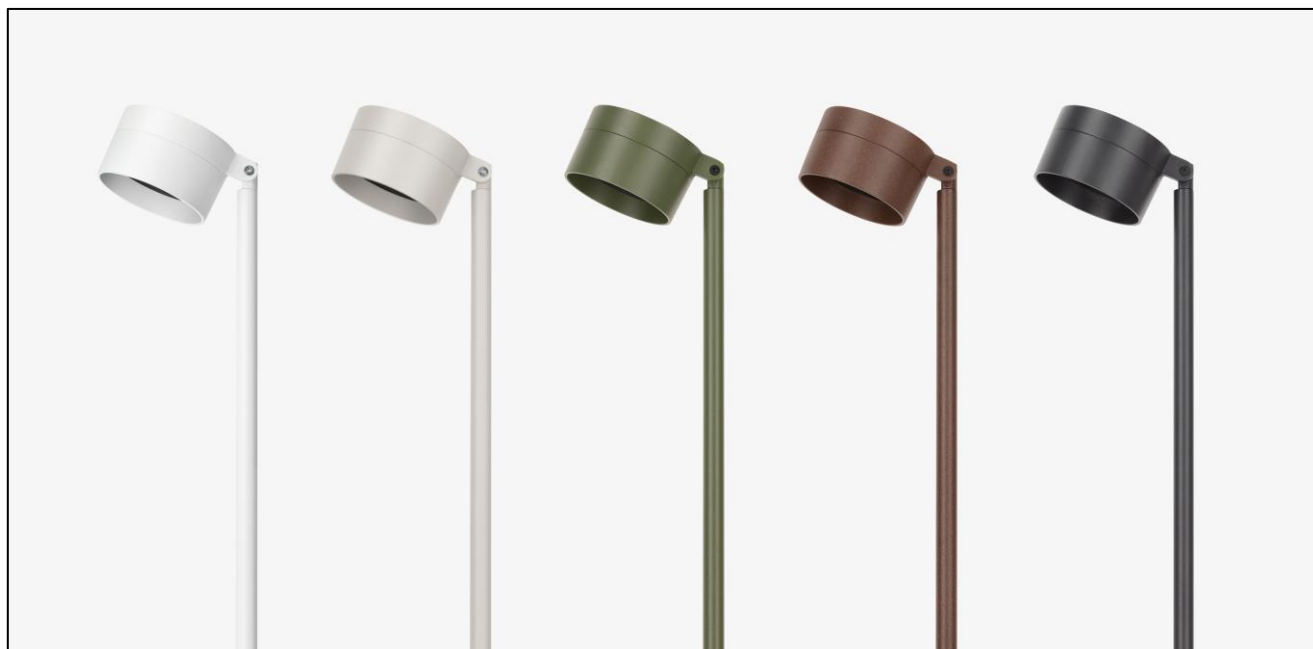

Wit	SP15101W_
Lichtgrijs	SP15101L_
Donkergrijs	SP15101D_
Groen	SP15101V_
Cortenstaal	SP15101K_
Maatvoering mm	L: 120 B: 96,8 H: 100
LED/fitting	LED 15W
Lichtkleur	2700/3000/4000K
Lm	1650
Dimbaar	Fase afsnijding
Optioneel/ aanpassing	Driver aan te passen Verkrijgbaar in meerdere modellen