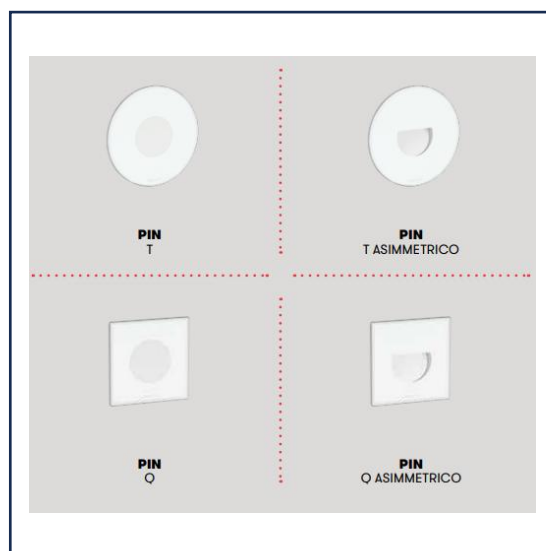

Zwart	SP125001
Wit	SP125000
Grijs	SP125002
Cortenstaal	SP125003
Maatvoering mm	Ø: 100 D: 36 I: Ø70
LED/fitting	LED 2W
Lichtkleur	2700/3000/4000K
Lm	200
Dimbaar	Niet dimbaar
Optioneel/aanpassing	Driver separaat bestellen + inbouwboxen etc.