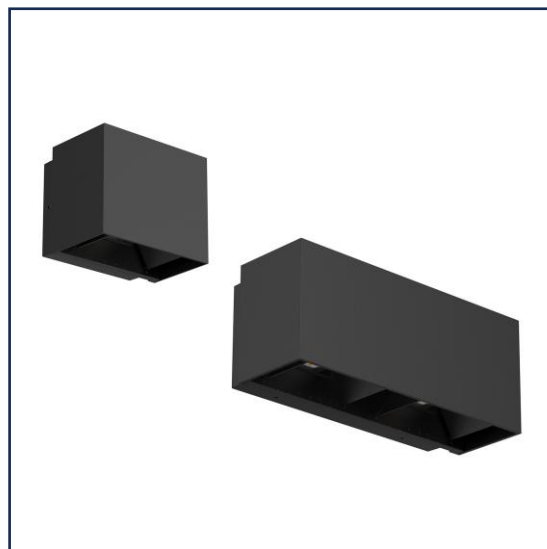

Zwart	QUE1108302
Wit	QUE1108301
2-voudig zwart	QUE2188302
Maatvoering mm	1-voudig 2-voudig L: 120 L: 242 B: 96,8 B: 97,7 H: 100 H:100
LED/fitting	LED 10/18W
Lichtkleur	3000K
Lm	830/1250
Dimbaar	Niet dimbaar
Optioneel/ aanpassing	Gradenbundel verstelbaar