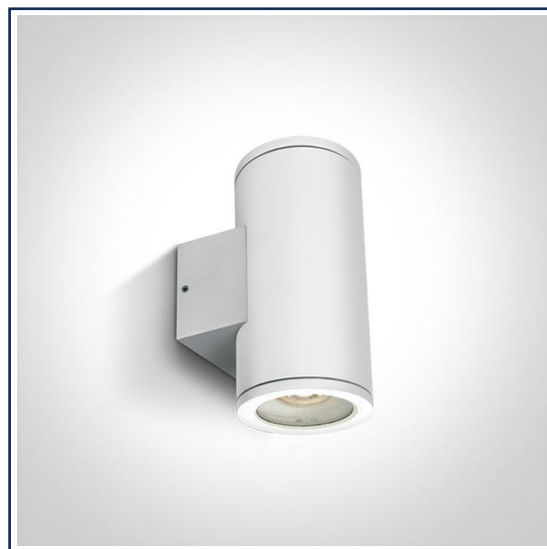

Zwart	ESB1108302
Wit	ESB1108301
Maatvoering mm	L: 200 B: 60 H: 100
LED/fitting	LED 10W
Lichtkleur	2700/3000/4000/ 6000K
Lm	650/750
Dimbaar	Fase afsnijding
Optioneel/aanpassing	Up, down & up/down instelbaar

CILINDER UP&DOWN

SPECTRUS

Zwart	67400B/B
Wit	67400B/W
Antraciet	67400B/AN
Roestbruin	67400B/BR
Maatvoering mm	D: Ø80 H: 173
LED/fitting	2x GU10
Lichtkleur	N.t.b.
Lm	-
Dimbaar	-
Optioneel/ aanpassing	Lichtbron(nen) separaat bestellen