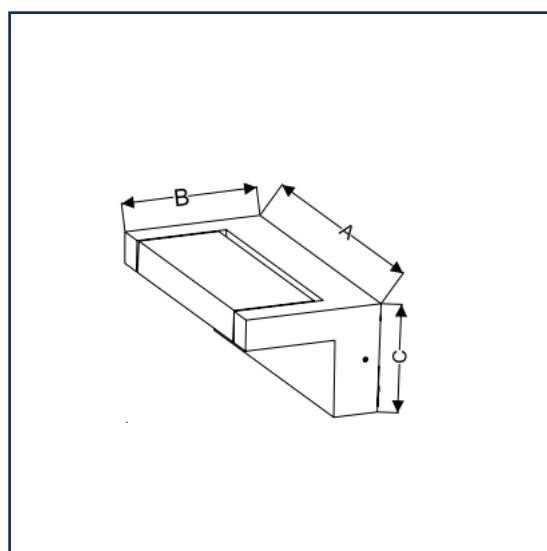

Zwart	MAL108302 MAL108402 MAL188302 MAL188402
Maatvoering mm	L: 203 B: 108 H: 80
LED/fitting	LED 10/18W
Lichtkleur	3000/4000K
Lm	1100/2100
Dimbaar	Niet dimbaar
Optioneel/ aanpassing	Driver (dimbaar) Richtbaar