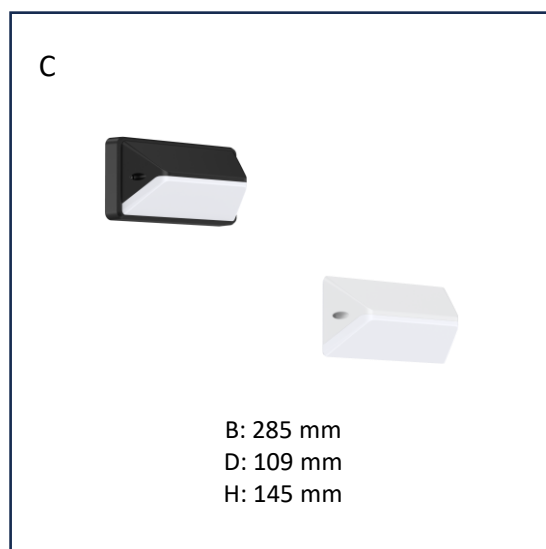

Zwart Wit	PORTO12 PORTO11
Maatvoering mm	B: 285 D: 64/109 H: 145
LED/fitting	LED 8/12W
Lichtkleur	3000/4000K
Lm	600/1400
Dimbaar	Niet dimbaar
Optioneel/ aanpassing	Afschermkap separaat bestellen (A/B/C)