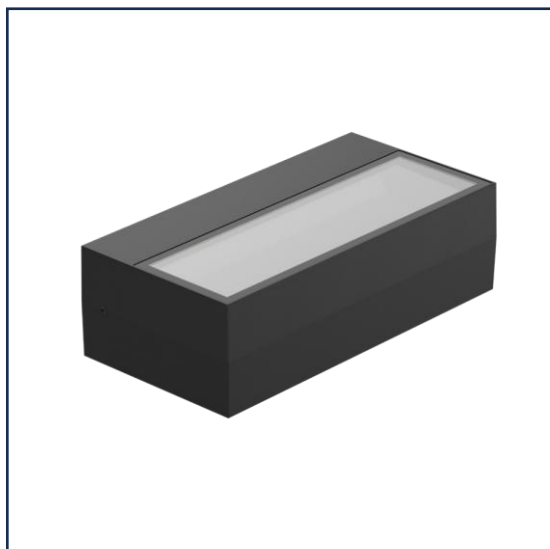

Zwart	VIS12EYERON2CC
Maatvoering mm	Ø: 275 H: 59
LED/fitting	LED 12W
Lichtkleur	3000/4000/6000K
Lm	1018-1043
Dimbaar	Niet dimbaar
Optioneel/aanpassing	Sensor NV

Zwart	7094A1B5
Wit	7094A1W5
Antraciet	7094A1A5
Brons	7094A1Q5
Maatvoering mm	L: 80 B: 80 H: 33 I: 66x66x40
LED/fitting	LED 2,7/5,7W
Lichtkleur	3000K
Lm	44/75
Dimbaar	Driver separaat bestellen
Optioneel/ aanpassing	Driver

Zwart	SP125001
Wit	SP125000
Grijs	SP125002
Cortenstaal	SP125003
Maatvoering mm	Ø: 100 D: 36 I: Ø70
LED/fitting	LED 2W
Lichtkleur	2700/3000/4000K
Lm	200
Dimbaar	Niet dimbaar
Optioneel/aanpassing	Driver separaat bestellen + inbouwboxen etc.