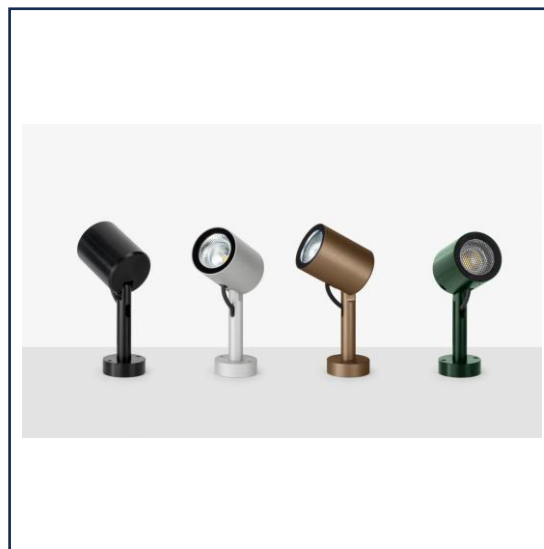

Grijs	SP126000__
Zwart	SP126001__
Groen	SP126002__
Bruin	SP126003__
Maatvoering mm	D: Ø50 B: 72 H: 345
LED/fitting	LED 6W
Lichtkleur	2200/2700/3000/4000K
Lm	568
Dimbaar	Fase afsnijding
Optioneel/aanpassing	Ook verkrijgbaar als 24v Dali Gradenbundel n.t.b.