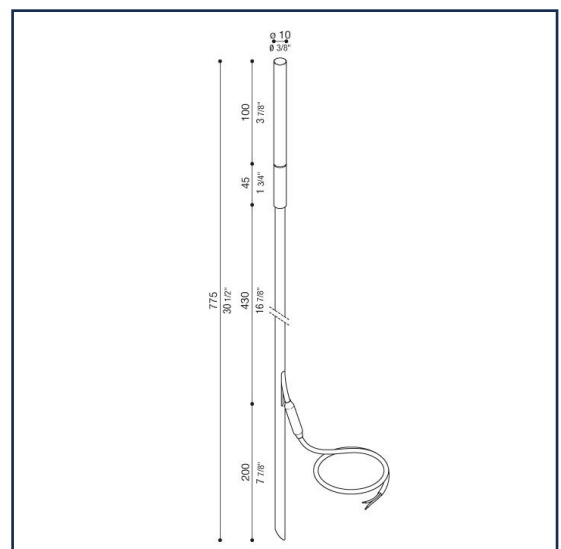

Zwart, Zwart/goud, Bruin/goud, Groen/goud	SP1490
Maatvoering mm	Ø: 10/40 (bol) H: 800/1200
LED/fitting	LED 1,5/2W
Lichtkleur	2700/3000/4000K
Lm	140
Dimbaar	Niet dimbaar
Optioneel/ aanpassing	Driver aan te passen Verkrijgbaar in meerdere modellen