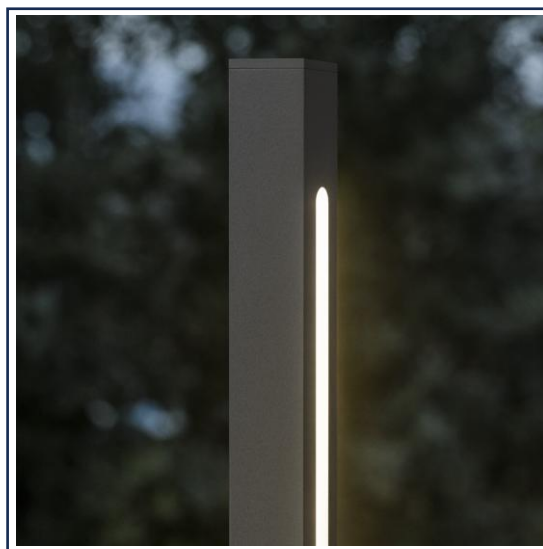

Zwart	293189 H: 800mm
Antraciet	306780 H: 800mm
Zwart	293196 H: 1200mm
Antraciet	306797 H: 1200mm
Zwart	293202 H: 1600mm
Antraciet	306803 H: 1600mm
Maatvoering mm	L: 25 B: 25
LED/fitting	LED 12/19/25W
Lichtkleur	3000K
Lm	1400/2250/2900
Dimbaar	Niet dimbaar
Optioneel/ aanpassing	Incl. grondpin Grondplaat separaat te bestellen Zwart 308234 Antraciet 308227