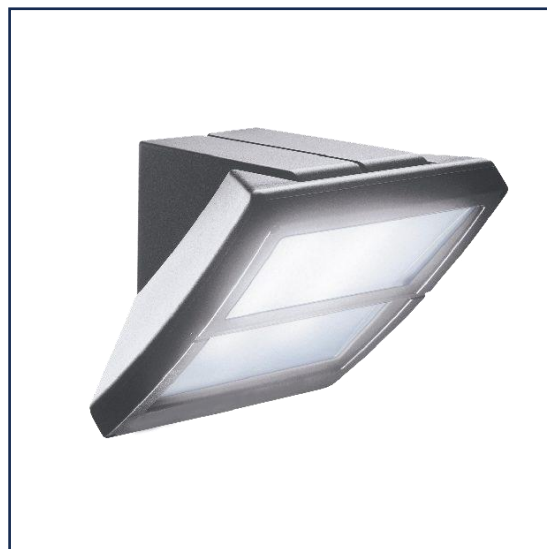

Zwart	8ALII8302 8ALII8402
Grijs	8ALII8303 8ALII8403
Maatvoering mm	L: 262 D: 240 H: 300
LED/fitting	18-30W instelbaar
Lichtkleur	3000/4000K
Lm	2000-4000lm
Dimbaar	Niet dimbaar
Optioneel/ aanpassing	-