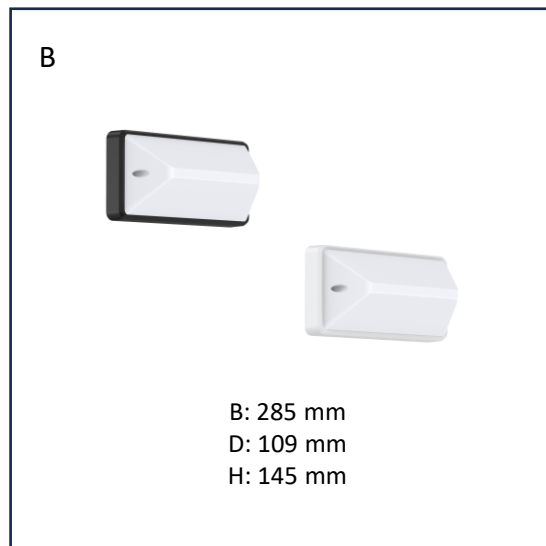

Ø200	318820
Ø300	191638
Ø400	191621
Ø500	191614
Maatvoering mm	1. D: Ø200 H: 200 2. D: Ø300 H: 300 3. D: Ø400 H: 380 4. D: Ø500 H: 480
LED/fitting	1x E27
Lichtkleur	Afhankelijk van lichtbron
Lm	-
Dimbaar	-
Optioneel/aanpassing	Ook als hanglamp verkrijgbaar in verschillende maten

600mm 1200mm 1500mm	AT60P44 AT120P44 AT150P44
Maatvoering mm	L: 600/1200/1500 B: 125 H: 88
LED/fitting	LED Instelbaar
Lichtkleur	4000K
Lm	1300 – 2700 2750 – 5250 5250 – 7500
Dimbaar	Niet dimbaar
Optioneel/ aanpassing	Wattage instelbaar Dimbaar Noodverlichting

Zwart	8ALII8302 8ALII8402
Grijs	8ALII8303 8ALII8403
Maatvoering mm	L: 262 D: 240 H: 300
LED/fitting	18-30W instelbaar
Lichtkleur	3000/4000K
Lm	2000-4000lm
Dimbaar	Niet dimbaar
Optioneel/ aanpassing	-

Zwart	MAL108302 MAL108402 MAL188302 MAL188402
Maatvoering mm	L: 203 B: 108 H: 80
LED/fitting	LED 10/18W
Lichtkleur	3000/4000K
Lm	1100/2100
Dimbaar	Niet dimbaar
Optioneel/ aanpassing	Driver (dimbaar) Richtbaar