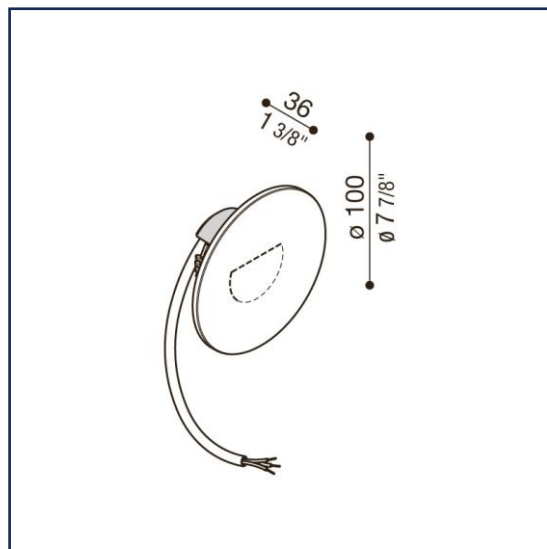

Zwart	VIS12EYERON2CC
Maatvoering mm	Ø: 275 H: 59
LED/fitting	LED 12W
Lichtkleur	3000/4000/6000K
Lm	1018-1043
Dimbaar	Niet dimbaar
Optioneel/aanpassing	Sensor NV

Zwart	7094A1B5
Wit	7094A1W5
Antraciet	7094A1A5
Brons	7094A1Q5
Maatvoering mm	L: 80 B: 80 H: 33 I: 66x66x40
LED/fitting	LED 2,7/5,7W
Lichtkleur	3000K
Lm	44/75
Dimbaar	Driver separaat bestellen
Optioneel/ aanpassing	Driver