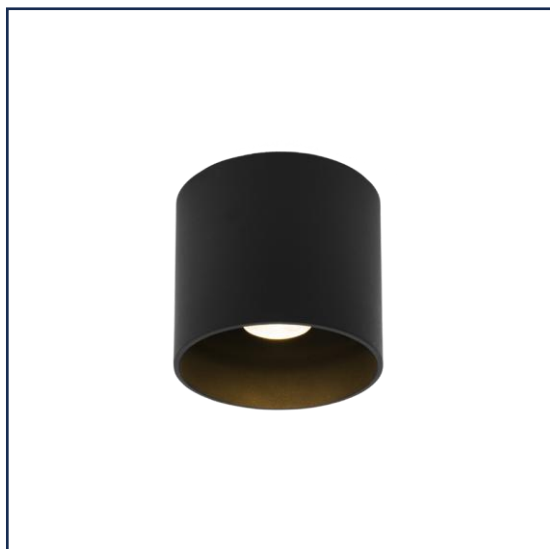

Zwart	BVV7272
Wit	BVV7271
Maatvoering mm	LxB: 90x90 H: 78 I: 80x83
LED/fitting	LED 7W
Lichtkleur	2700K
Lm	700
Dimbaar	Fase afsnijding
Optioneel/aanpassing	Driver Ook verkrijgbaar als GU10 variant (IP20)

Zwart	KENT5272
Wit	KENT5271
Maatvoering mm	D: Ø82 H: 26 I: Ø68-75
LED/fitting	LED 5W
Lichtkleur	2700K
Lm	460
Dimbaar	Standaard fase-dim
Optioneel/ aanpassing	Opbouwbehuizing 100x100x85mm

Zwart	180781B_
Wit	180781W_
Goud	180781G_
Maatvoering mm	D: Ø77 H: 55 I: Ø70
LED/fitting	LED 6/9W
Lichtkleur	2700/3000K
Lm	340-495
Dimbaar	Driver separaat bestellen
Optioneel/ aanpassing	Driver