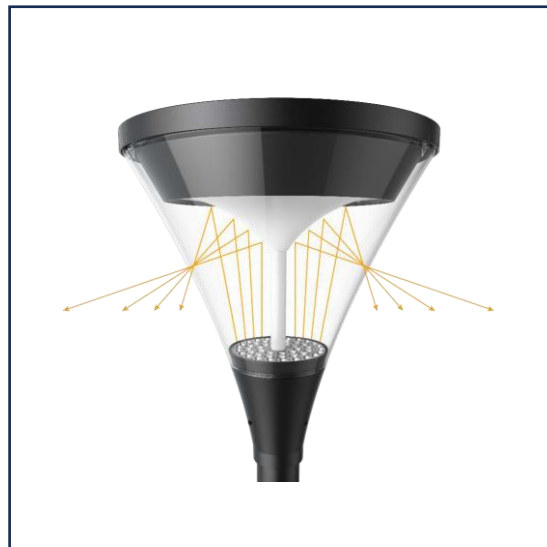

Zwart	1. 12W: MAD02P12 2. 20W: MAD02P20 3. 30W: MAD02P30 4. 40W: MAD02P40
Maatvoering mm	D: Ø371 H: 420
LED/fitting	12-20-30-40W instelbaar
Lichtkleur	CCT (2700/3000/4000K)
Lm	1080/1800/2700/ 3600
Dimbaar	Niet dimbaar
Optioneel/ aanpassing	Paaltop Ø60mm Excl. mast